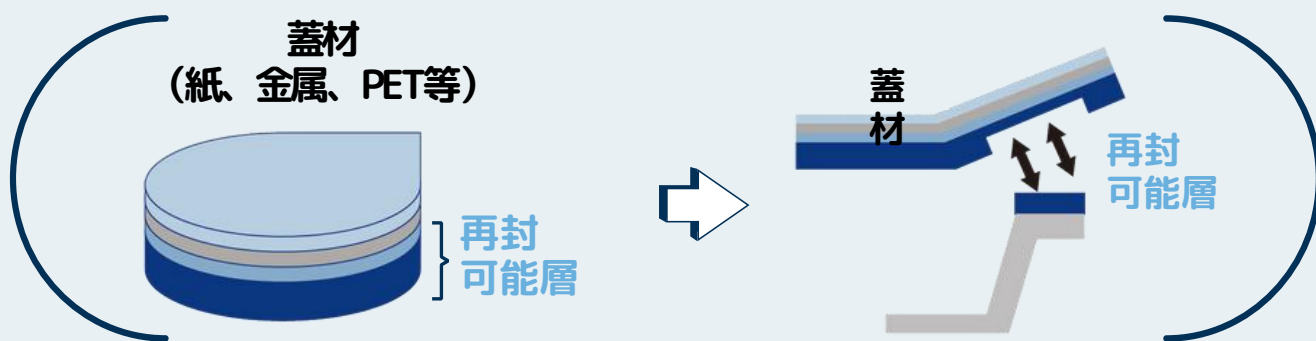

環境対応包材

トータルリシール®

既存設備のまま
コスト削減

重量・形状を
見直し可能

食品ケース

オーバーキャップが
不要なので、プラス
チック使用量削減に
貢献できます！

簡単に蓋が
再封できる！

POINT